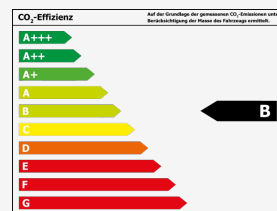

*Weitere Informationen zum offiziellen Kraftstoffverbrauch und den offiziellen spezifischen CO₂-Emissionen neuer Personenkraftwagen können dem 'Leitfaden über den Kraftstoffverbrauch, die CO₂-Emissionen und den Stromverbrauch neuer Personenkraftwagen' entnommen werden, der an allen Verkaufsstellen und bei Deutsche Automobil Treuhand GmbH unter www.dat.de unentgeltlich erhältlich ist.