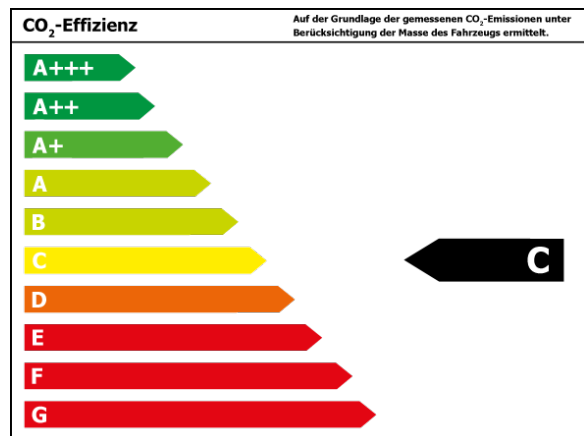

#### Verbrauch und Emissionen (WLTP) \*

Langsam* :	6,1 l/100 km
Mittel* :	4,8 l/100 km
Schnell* :	4,6 l/100 km
Sehr schnell* :	6,1 l/100 km
Kombiniert* :	5,4 l/100 km
CO2-Emission* :	122 g/km

\*Weitere Informationen zum offiziellen Kraftstoffverbrauch und den offiziellen spezifischen CO<sub>2</sub>-Emissionen neuer Personenkraftwagen können dem 'Leitfaden über den Kraftstoffverbrauch, die CO<sub>2</sub>-Emissionen und den Stromverbrauch neuer Personenkraftwagen' entnommen werden, der an allen Verkaufsstellen und bei 'Deutsche Automobil Treuhand GmbH' unter [www.dat.de](http://www.dat.de) unentgeltlich erhältlich ist.