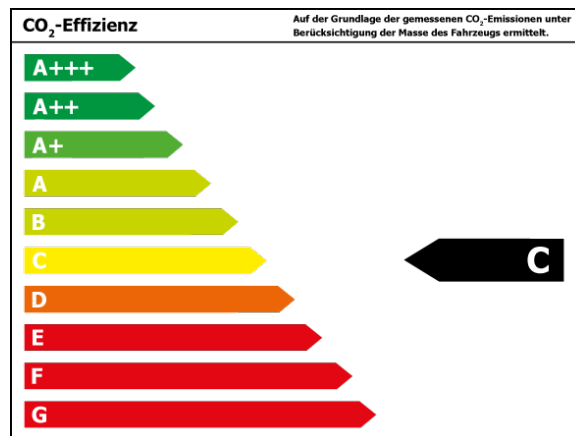

Verbrauch

Verbrauch und Emissionen (NEFZ) *

Innerorts* :	5,7 l/100 km
Ausserorts* :	4,2 l/100 km
Kombiniert* :	4,8 l/100 km
CO2-Emission* :	109,0 g/km

Verbrauch und Emissionen (WLTP) *

Langsam* :	6,1 l/100 km
Mittel* :	4,8 l/100 km
Schnell* :	4,6 l/100 km
Sehr schnell* :	6,1 l/100 km
Kombiniert* :	5,4 l/100 km
CO2-Emission* :	122 g/km