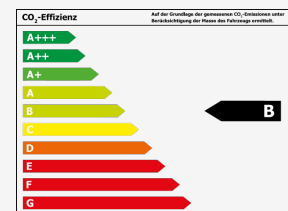

Umwelt & Normen

Verbrauch

Innerorts*:	6,3 l/100km
Außerorts*:	4,9 l/100km
Kombiniert*:	5,4 l/100km
CO ₂ -Emission*:	123 g/km
Umweltplakette:	Grün
Schadstoffklasse:	unbekannt

Effizienzklasse*:

*Weitere Informationen zum offiziellen Kraftstoffverbrauch und den offiziellen spezifischen CO₂-Emissionen neuer Personenkraftwagen können dem 'Leitfaden über den Kraftstoffverbrauch, die CO₂-Emissionen und den Stromverbrauch neuer Personenkraftwagen' entnommen werden, der an allen Verkaufsstellen und bei Deutsche Automobil Treuhand GmbH unter www.dat.de unentgeltlich erhältlich ist.