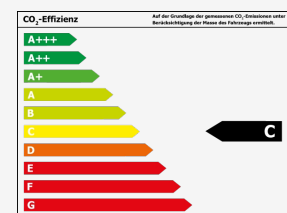

Umwelt & Normen

Verbrauch

| | |
|----------------------------------|-------------|
| Innerorts*: | 6,7 l/100km |
| Außerorts*: | 5,0 l/100km |
| Kombiniert*: | 5,7 l/100km |
| CO₂-Emission*: | 129 g/km |
| Umweltplakette: | Grün |
| Schadstoffklasse: | Euro6d |

Effizienzklasse*:

*Weitere Informationen zum offiziellen Kraftstoffverbrauch und den offiziellen spezifischen CO₂-Emissionen neuer Personenkraftwagen können dem 'Leitfaden über den Kraftstoffverbrauch, die CO₂-Emissionen und den Stromverbrauch neuer Personenkraftwagen' entnommen werden, der an allen Verkaufsstellen und bei Deutsche Automobil Treuhand GmbH unter www.dat.de unentgeltlich erhältlich ist.