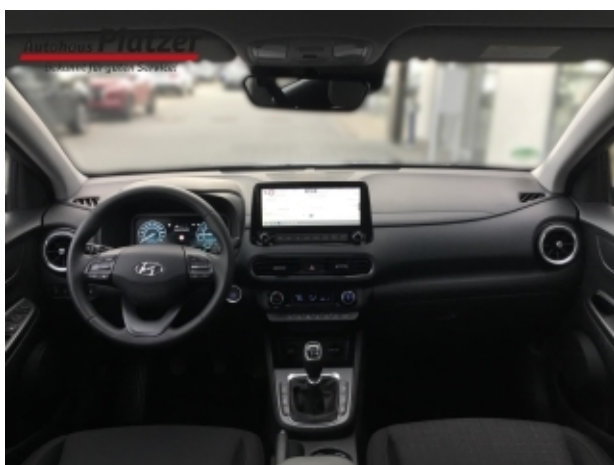

Hyundai KONA Trend Mild-Hybrid 2WD 1.0 T-GDI Navi Rückfahrkamera

Fahrzeugbilder

Autohaus Platzer
Bekannt für guten Service! Tel.: 0941 60495-0

Autohaus Platzer
Bekannt für guten Service!

Autohaus Platzer
Bekannt für guten Service!

Autohaus Platzer
Bekannt für guten Service!

Autohaus Platzer
Bekannt für guten Service!

Autohaus Platzer
Bekannt für guten Service!

Hyundai KONA Trend Mild-Hybrid 2WD 1.0 T-GDI Navi Rückfahrkamera

Hyundai KONA Trend Mild-Hybrid 2WD 1.0 T-GDI Navi Rückfahrkamera