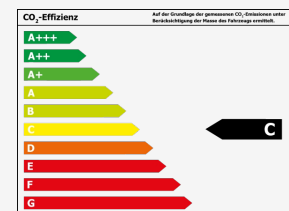

Umwelt & Normen

Verbrauch

Innerorts*:	6,7 l/100km
Außerorts*:	5,0 l/100km
Kombiniert*:	5,7 l/100km
CO ₂ -Emission*:	129 g/km
Umweltplakette:	Grün
Schadstoffklasse:	Euro6d

Effizienzklasse*:

*Weitere Informationen zum offiziellen Kraftstoffverbrauch und den offiziellen spezifischen CO₂-Emissionen neuer Personenkraftwagen können dem 'Leitfaden über den Kraftstoffverbrauch, die CO₂-Emissionen und den Stromverbrauch neuer Personenkraftwagen' entnommen werden, der an allen Verkaufsstellen und bei Deutsche Automobil Treuhand GmbH unter www.dat.de unentgeltlich erhältlich ist.