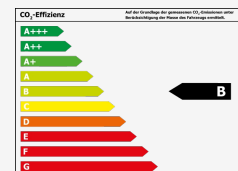

Umwelt & Normen

Verbrauch und Emissionen (NEFZ) *

Innerorts*:	6,2 l/100km
Außerorts*:	5,0 l/100km
Kombiniert*:	5,4 l/100km
CO ₂ -Emission*:	124 g/km

Verbrauch und Emissionen (WLTP) *

Langsam* :	7,8 l/100km
Mittel* :	6,5 l/100km
Schnell* :	5,8 l/100km
Sehr schnell* :	6,8 l/100km
Kombiniert* :	6,5 l/100km
CO ₂ -Emission* :	148 g/km

Effizienzklasse*:

*Weitere Informationen zum offiziellen Kraftstoffverbrauch und den offiziellen spezifischen CO₂-Emissionen neuer Personenkraftwagen können dem 'Leitfaden über den Kraftstoffverbrauch, die CO₂-Emissionen und den Stromverbrauch neuer Personenkraftwagen' entnommen werden, der an allen Verkaufsstellen und bei Deutsche Automobil Treuhand GmbH unter www.dat.de unentgeltlich erhältlich ist.