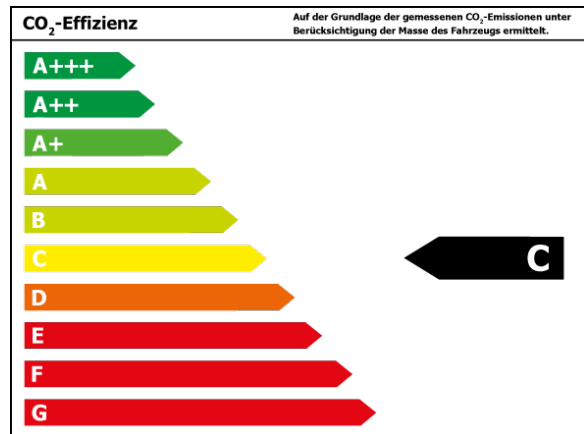

Verbrauch

Verbrauch und Emissionen (NEFZ) *

Innerorts* :	5,7 l/100 km
Ausserorts* :	4,2 l/100 km
Kombiniert* :	4,8 l/100 km
CO2-Emission* :	109,0 g/km

Verbrauch und Emissionen (WLTP) *

Langsam* :	6,5 l/100 km
Mittel* :	5,1 l/100 km
Schnell* :	4,7 l/100 km
Sehr schnell* :	6,2 l/100 km
Kombiniert* :	5,5 l/100 km
CO2-Emission* :	126 g/km