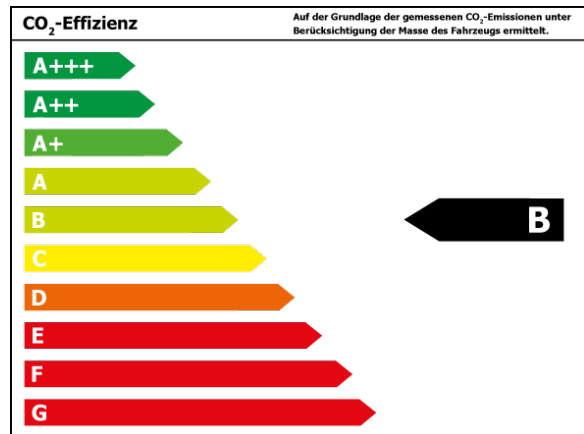

Verbrauch

Verbrauch und Emissionen (NEFZ) *

Innerorts* :	6,3 l/100 km
Ausserorts* :	4,9 l/100 km
Kombiniert* :	5,4 l/100 km
CO2-Emission* :	123,0 g/km

Verbrauch und Emissionen (WLTP) *

Kombiniert* :	6,2 l/100 km
CO2-Emission* :	141 g/km