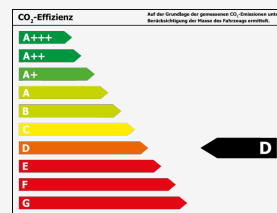

Umwelt & Normen

Verbrauch

Innerorts*:	5,4 l/100km
Außerorts*:	4,8 l/100km
Kombiniert*:	5,7 l/100km
CO ₂ -Emission*:	129 g/km
Umweltplakette:	Grün
Schadstoffklasse:	Euro6d

Effizienzklasse*:

*Weitere Informationen zum offiziellen Kraftstoffverbrauch und den offiziellen spezifischen CO₂-Emissionen neuer Personenkraftwagen können dem 'Leitfaden über den Kraftstoffverbrauch, die CO₂-Emissionen und den Stromverbrauch neuer Personenkraftwagen' entnommen werden, der an allen Verkaufsstellen und bei Deutsche Automobil Treuhand GmbH unter www.dat.de unentgeltlich erhältlich ist.