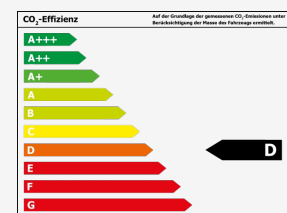

Umwelt & Normen

Verbrauch

Innerorts*:	5,4 l/100km
Außerorts*:	4,8 l/100km
Kombiniert*:	5,7 l/100km
CO ₂ -Emission*:	129 g/km
Umweltplakette:	Grün
Schadstoffklasse:	Euro6d

Effizienzklasse*:

*Weitere Informationen zum offiziellen Kraftstoffverbrauch und den offiziellen spezifischen CO₂-Emissionen neuer Personenkraftwagen können dem 'Leitfaden über den Kraftstoffverbrauch, die CO₂-Emissionen und den Stromverbrauch neuer Personenkraftwagen' entnommen werden, der an allen Verkaufsstellen und bei Deutsche Automobil Treuhand GmbH unter www.dat.de unentgeltlich erhältlich ist.